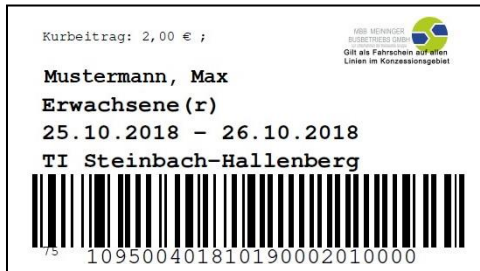

Die Oberhof Card

Abb.: Muster der Oberhof Card in Steinbach-Hallenberg

Oberhof Card: so funktioniert sie

Seit 2011 erhalten Sie mit Hilfe des elektronischen Meldescheinsystems bei Anreise in Ihrer Unterkunft in Steinbach-Hallenberg Ihre **persönliche Oberhof Card**. Jedes Familien- oder Gruppenmitglied bekommt eine eigene Oberhof Card die einen Strichcode und die Reisedaten enthält. Bitte tragen Sie Ihre **Oberhof Card** und Ihren Lichtbildausweis immer bei sich, damit Sie die Leistungen in Anspruch nehmen können. Bitte haben Sie Verständnis, dass Sie eine abgelaufene Card nicht mehr nutzen können.

Vom Tag der Anreise bis zum Tag Ihrer Abreise können Sie die Angebote der Gästekarte nutzen. Das aufgedruckte Datum ist ausschlaggebend. Damit haben Sie die Möglichkeit, auch am Tag der An- und Abreise noch die Angebote der Karte nutzen zu können.

Bei einigen Leistungsanbietern wird die Oberhof Card eingescannt, damit Sie die Leistung in Anspruch nehmen können. Dieser Service ist aus technischen Gründen noch nicht bei allen Leistungsträgern möglich, daher wird die Karte dann in diesen Fällen entweder durch Kennzeichnung oder einfach durch Vorzeigen geprüft. Es werden KEINE persönlichen Daten übermittelt, lediglich eine Teilnahme erfasst, die Karte wird dann bei diesem Leistungsträger als erledigt gekennzeichnet und eine Gültigkeit mittels Datum abgefragt.